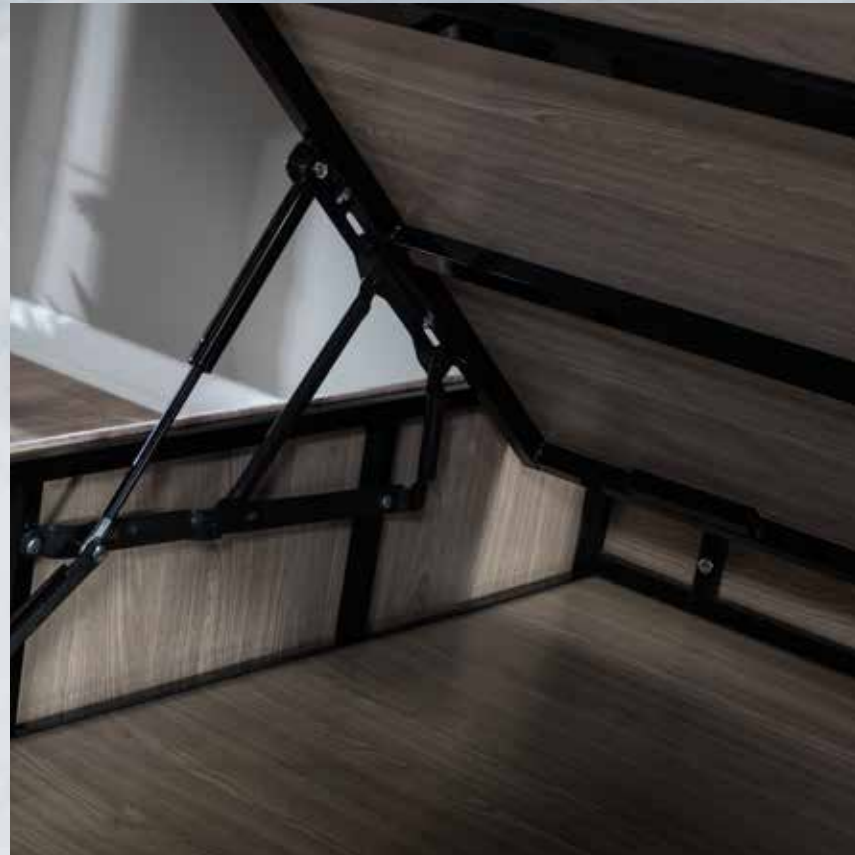

Gösterişli, modern ve konfor...
COSE sayesinde bu üç özellikte tanışmak mümkün.
Gençlerin zevkine ve konfor arayışına kusursuz karşılık veren COSE ile hemen tanışın!